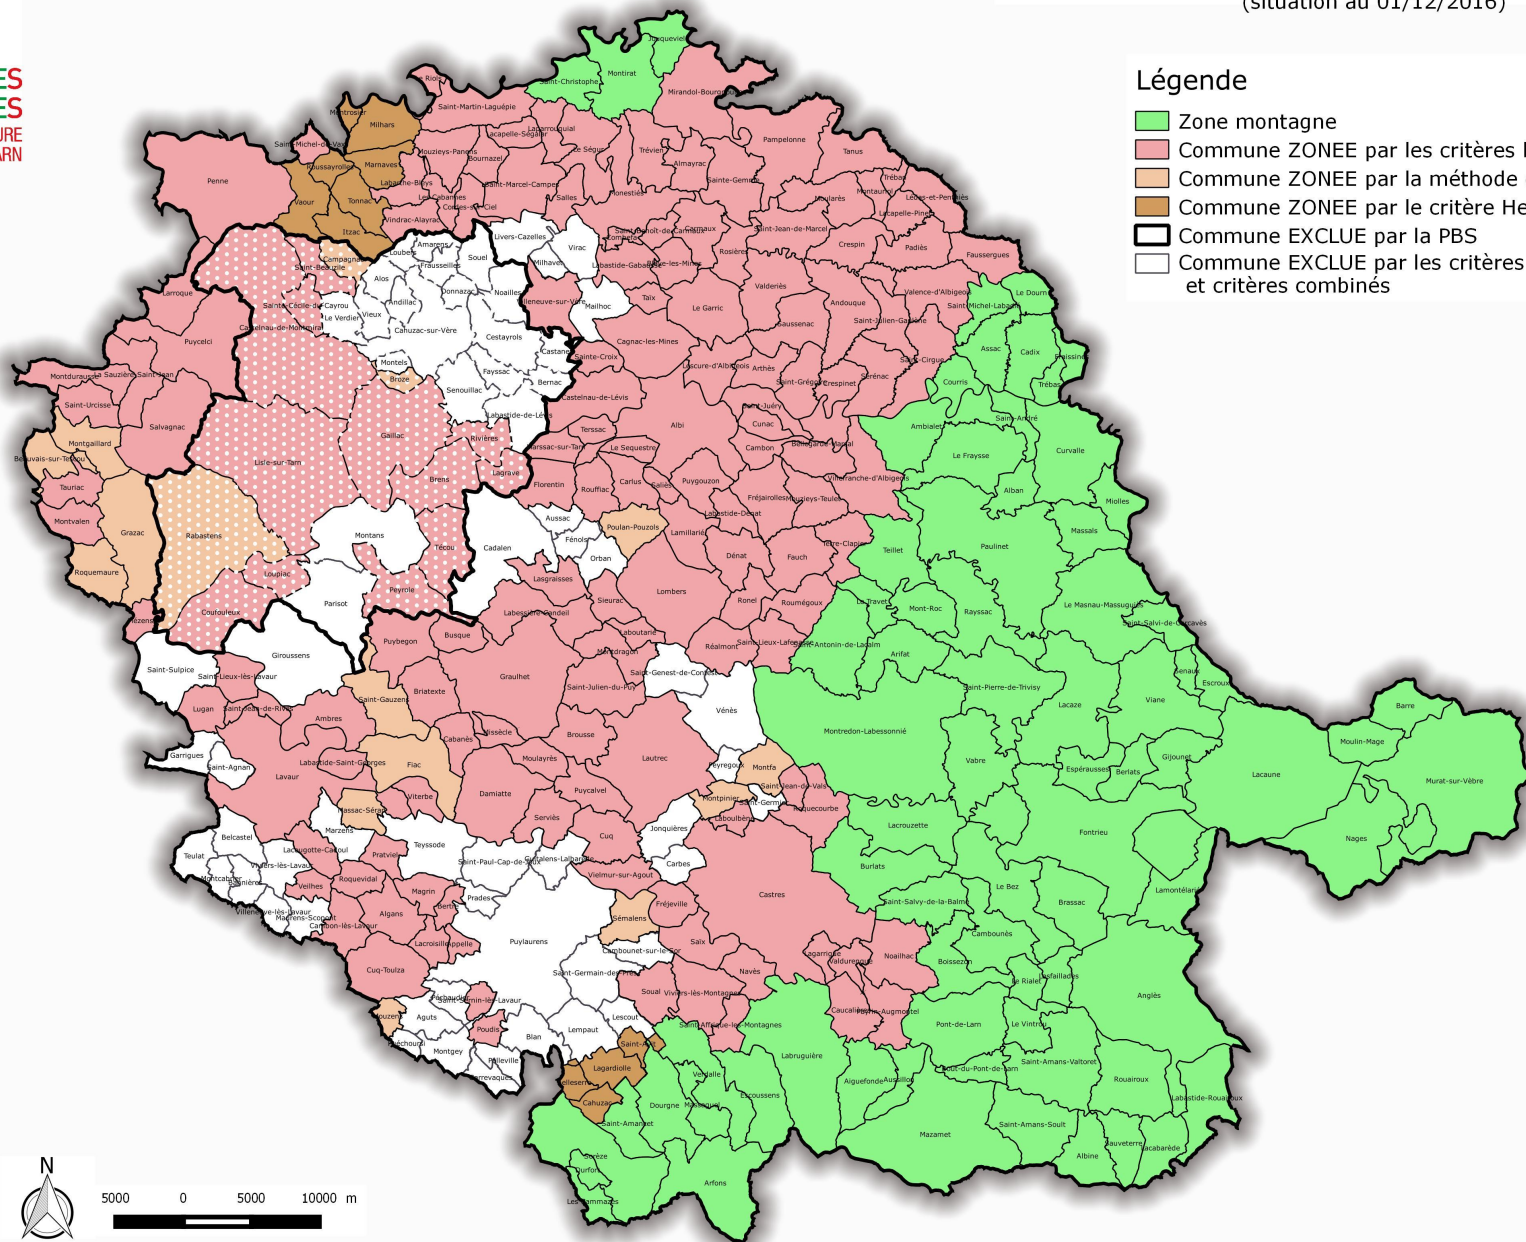

Révision zones défavorisées et piémont

(situation au 01/12/2016)

Légende

- Zone montagne
- Commune ZONEE par les critères biophysiques
- Commune ZONEE par la méthode des critères combinés
- Commune ZONEE par le critère Herbe
- Commune EXCLUE par la PBS
- Commune EXCLUE par les critères biophysiques et critères combinés

5000 0 5000 10000 m